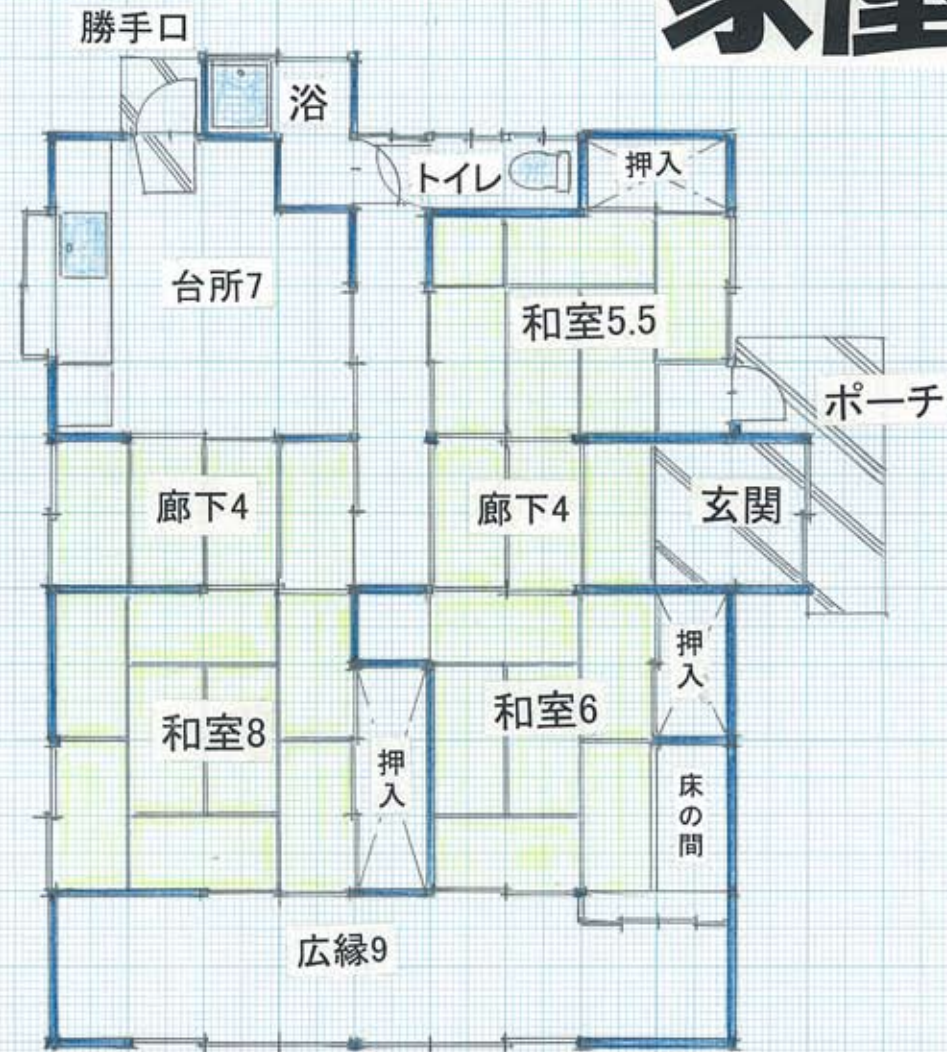

# 家屋平面図

建物面積81.67㎡(24.70坪)