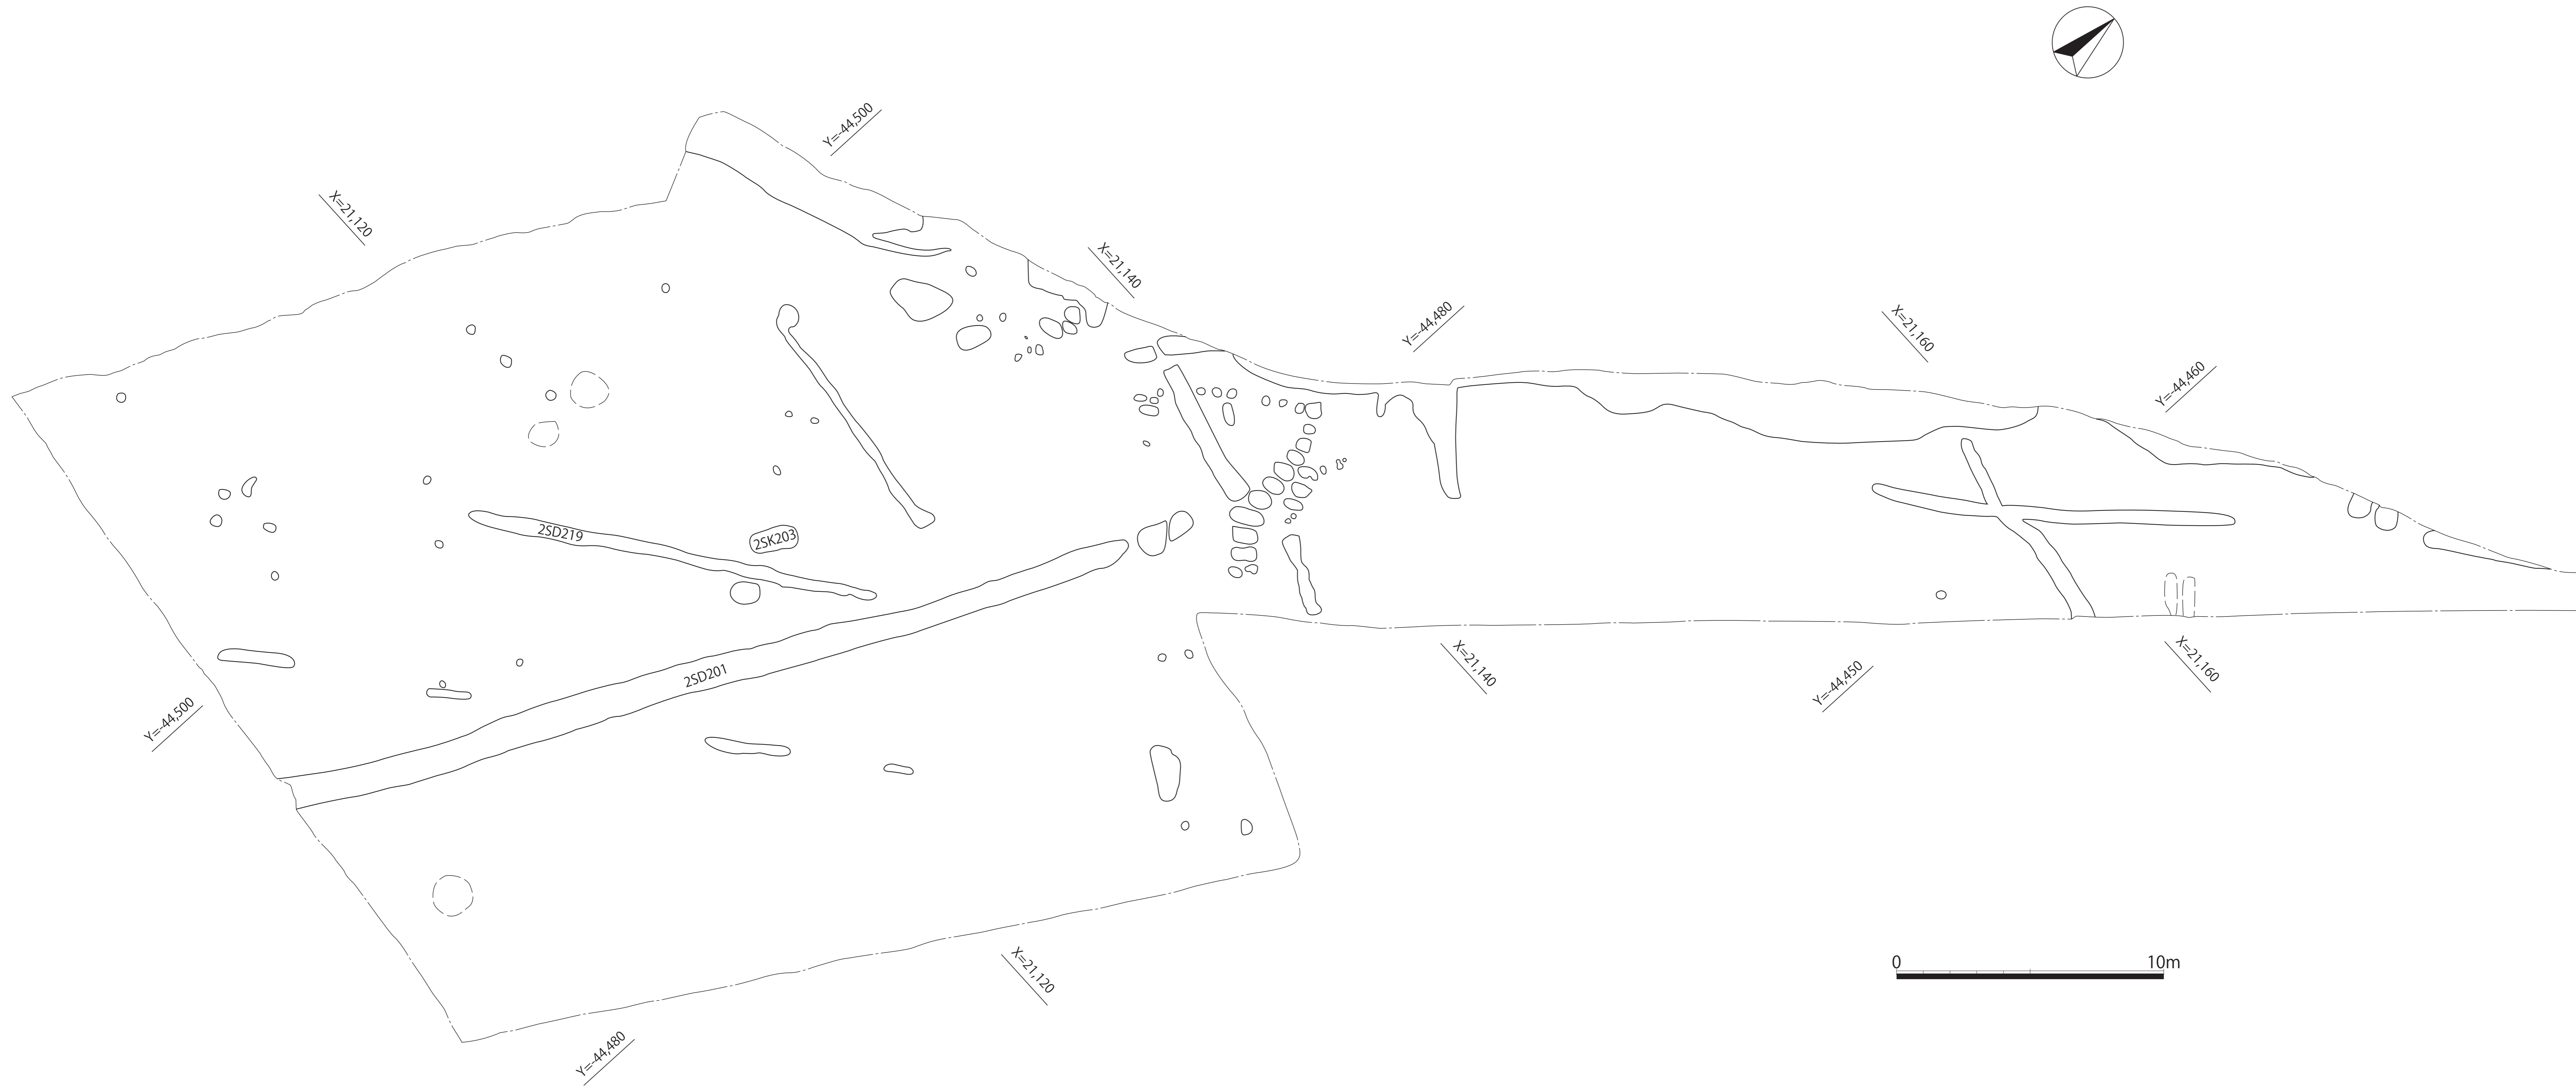

〔西調査区〕

2次C区

久恵岸ノ下遺跡第2次調査 東調査区 遺構略側図(1 / 100)