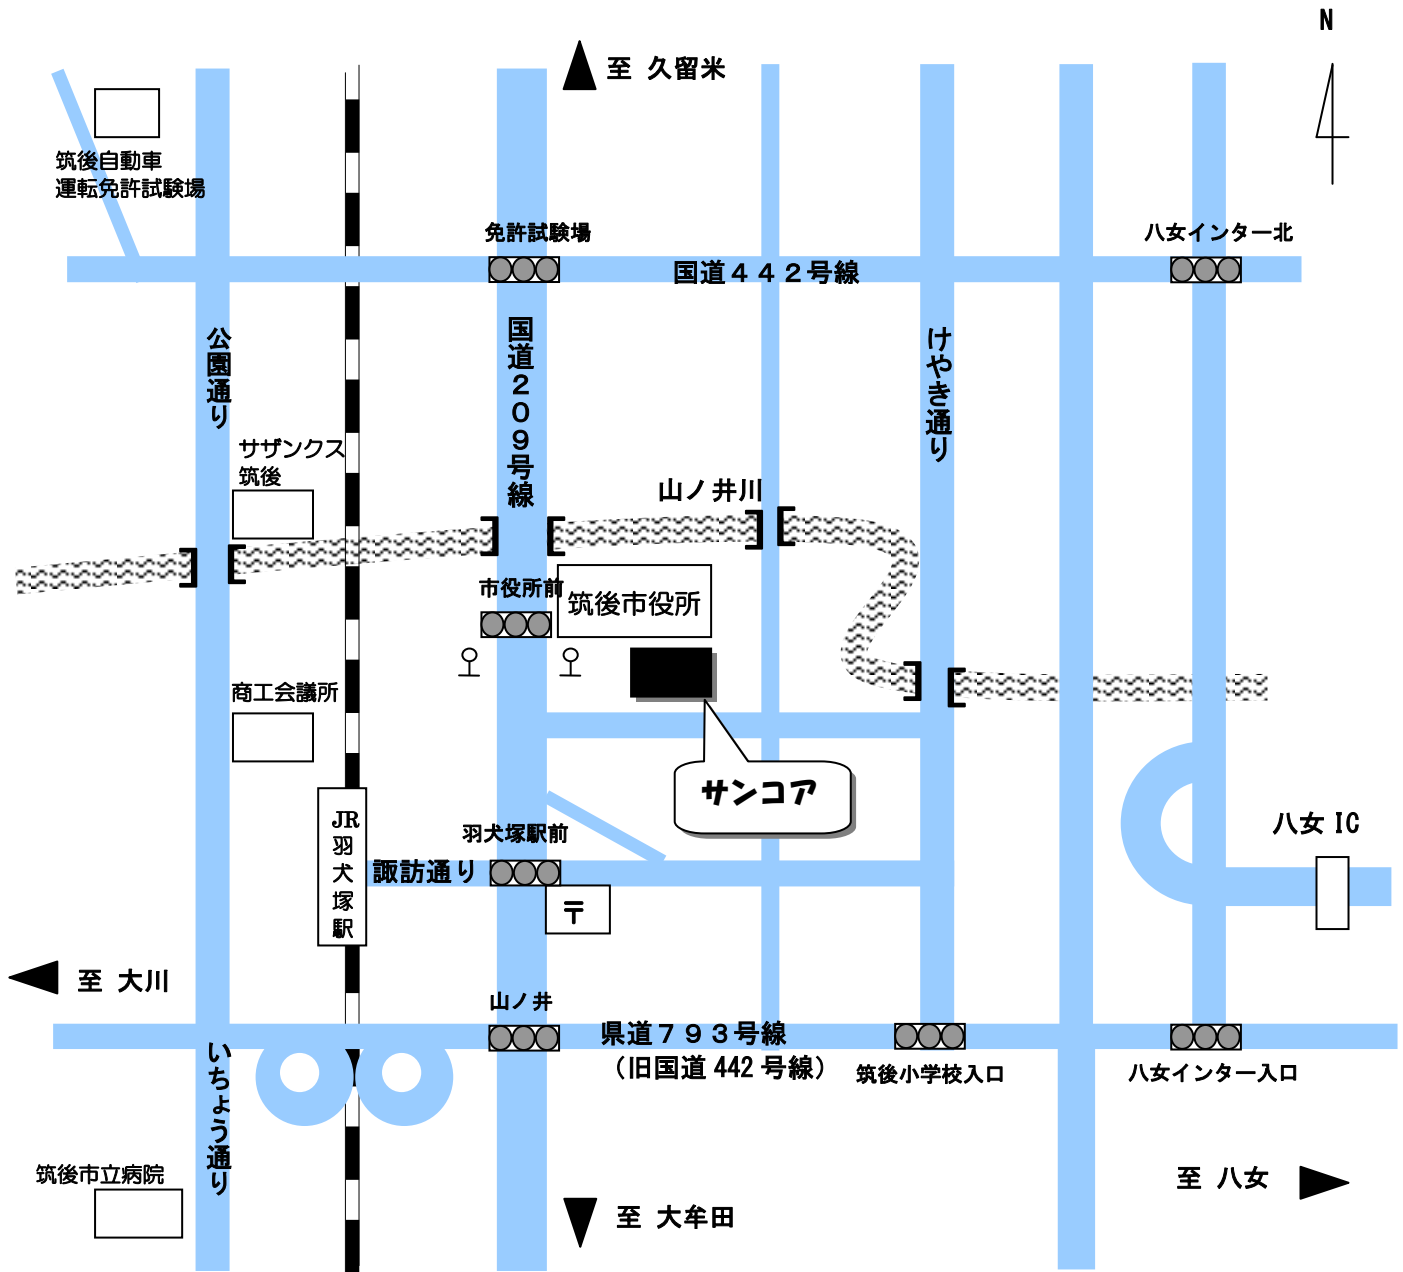

# 筑後市中央公民館（サンコア）案内図

## 【交通機関のご案内】

- JR 羽犬塚駅から徒歩 10 分
- バス 筑後市役所前から徒歩 1 分
- 車 八女 IC から 5 分