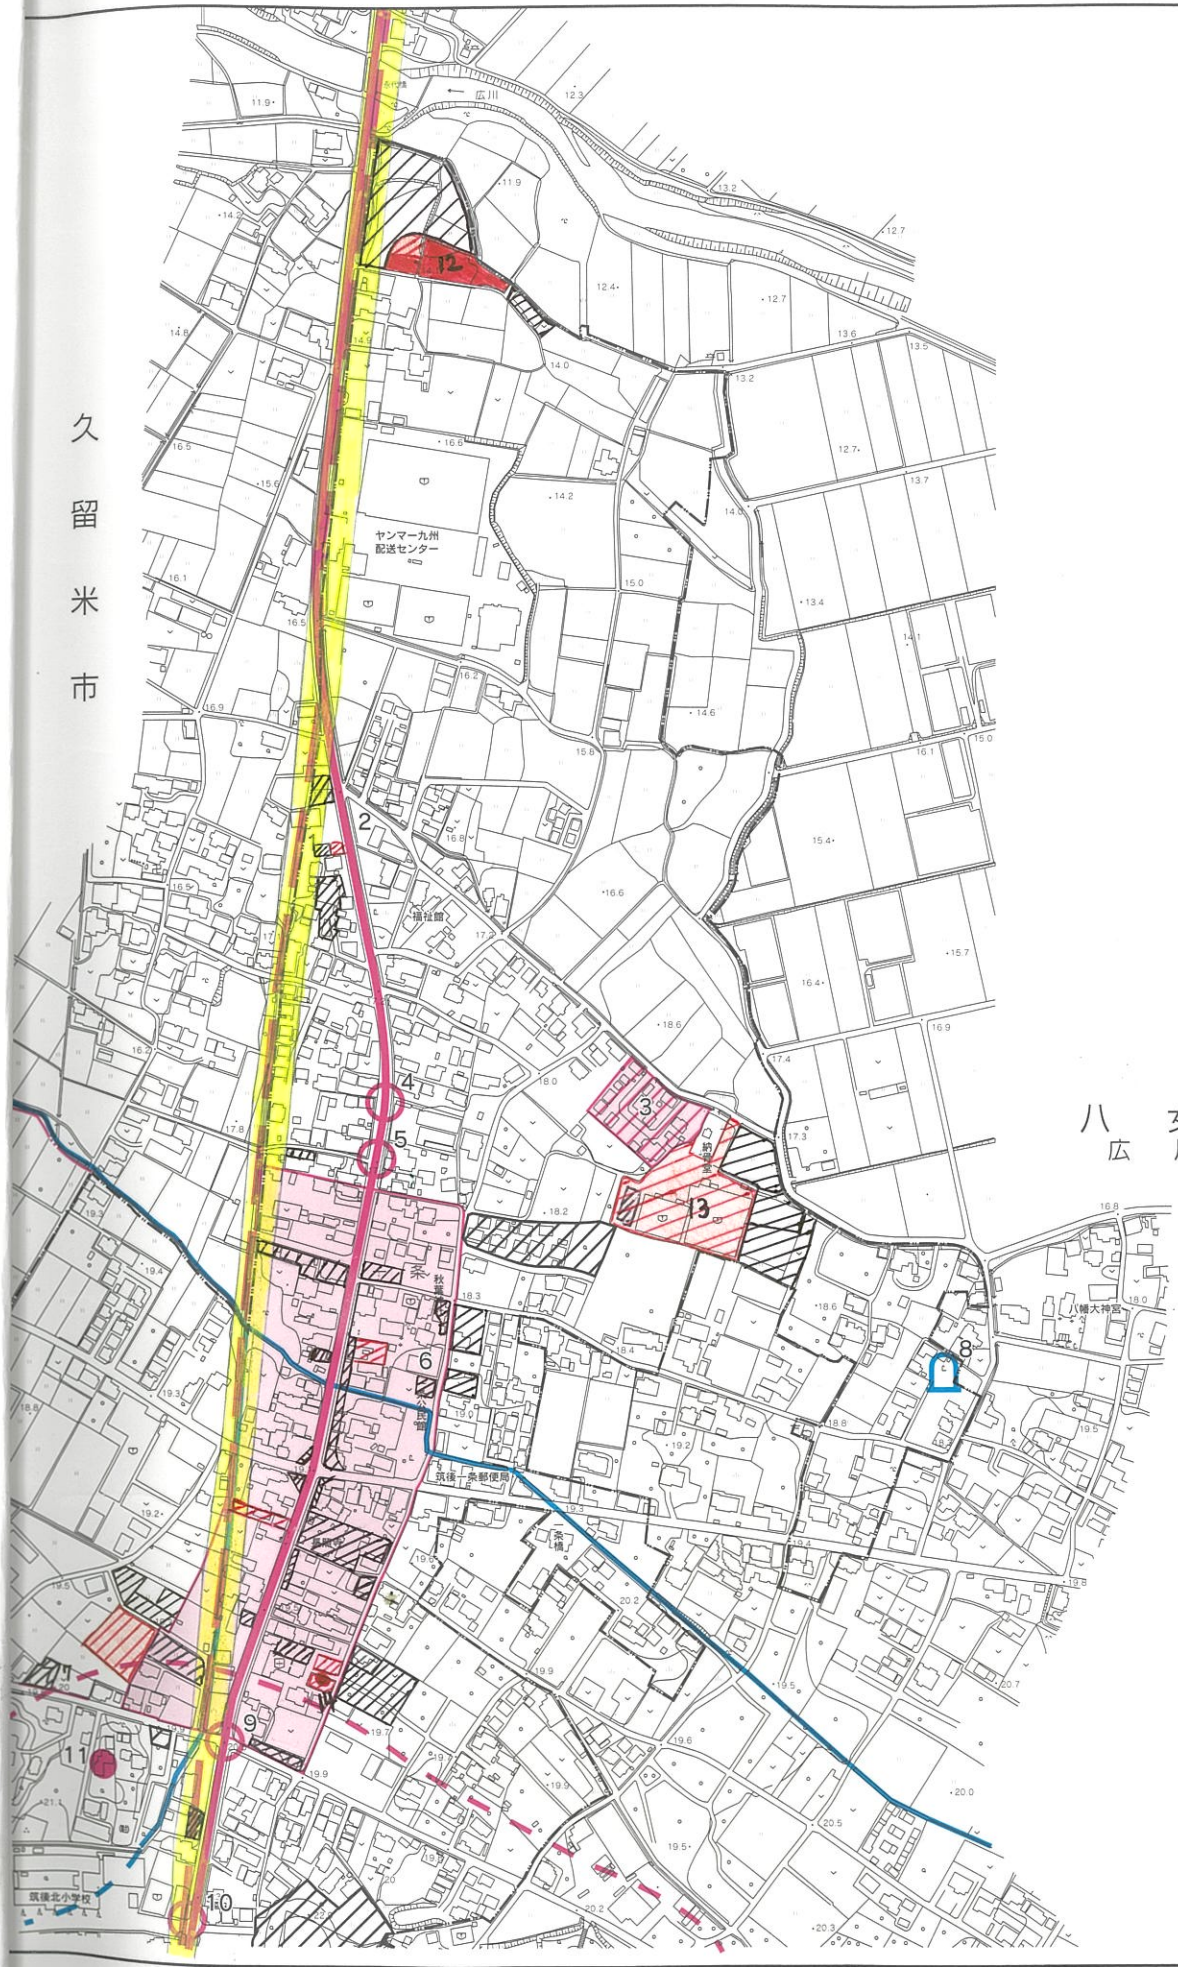

久留米市

八女郡
広川町

概見図

西向き	東向き	南向き	北向き
100	100	100	100
100	100	100	100

記号

▲ 37.2	三神点
■ 18.71	本調査実施範囲
● 14.8	試掘調査で遺跡ありの範囲
▽ 35.6	試掘調査で遺跡なしの範囲
■ 25.73	記念物等の指定範囲
▲ 25.6	城跡・館跡
▲ 18.7	寺院跡

文化財分布図 凡例

表示	内容
■ (Yellow)	埋蔵文化財包蔵地
■ (Red)	本調査実施範囲
■ (Pink)	試掘調査で遺跡ありの範囲
■ (Hatched)	試掘調査で遺跡なしの範囲
■ (Blue Hatched)	記念物等の指定範囲
■ (Blue)	城跡・館跡
■ (Red)	寺院跡
■ (Green)	寺院 (現存)
■ (Blue)	神社跡
■ (Red)	神社 (現存)
■ (Blue)	石造物 (現存)
■ (Red)	宮跡
■ (Green)	宮 (現存)
■ (Red)	古墳 (消滅)
■ (Blue)	古墳 (現存)
■ (Red)	道路跡 (現存)
■ (Blue)	道路跡 (消滅)
○ (Red)	その他の文化財 (消滅)
○ (Blue)	その他の文化財 (現存)
○ (Hatched)	古墳群・築路群