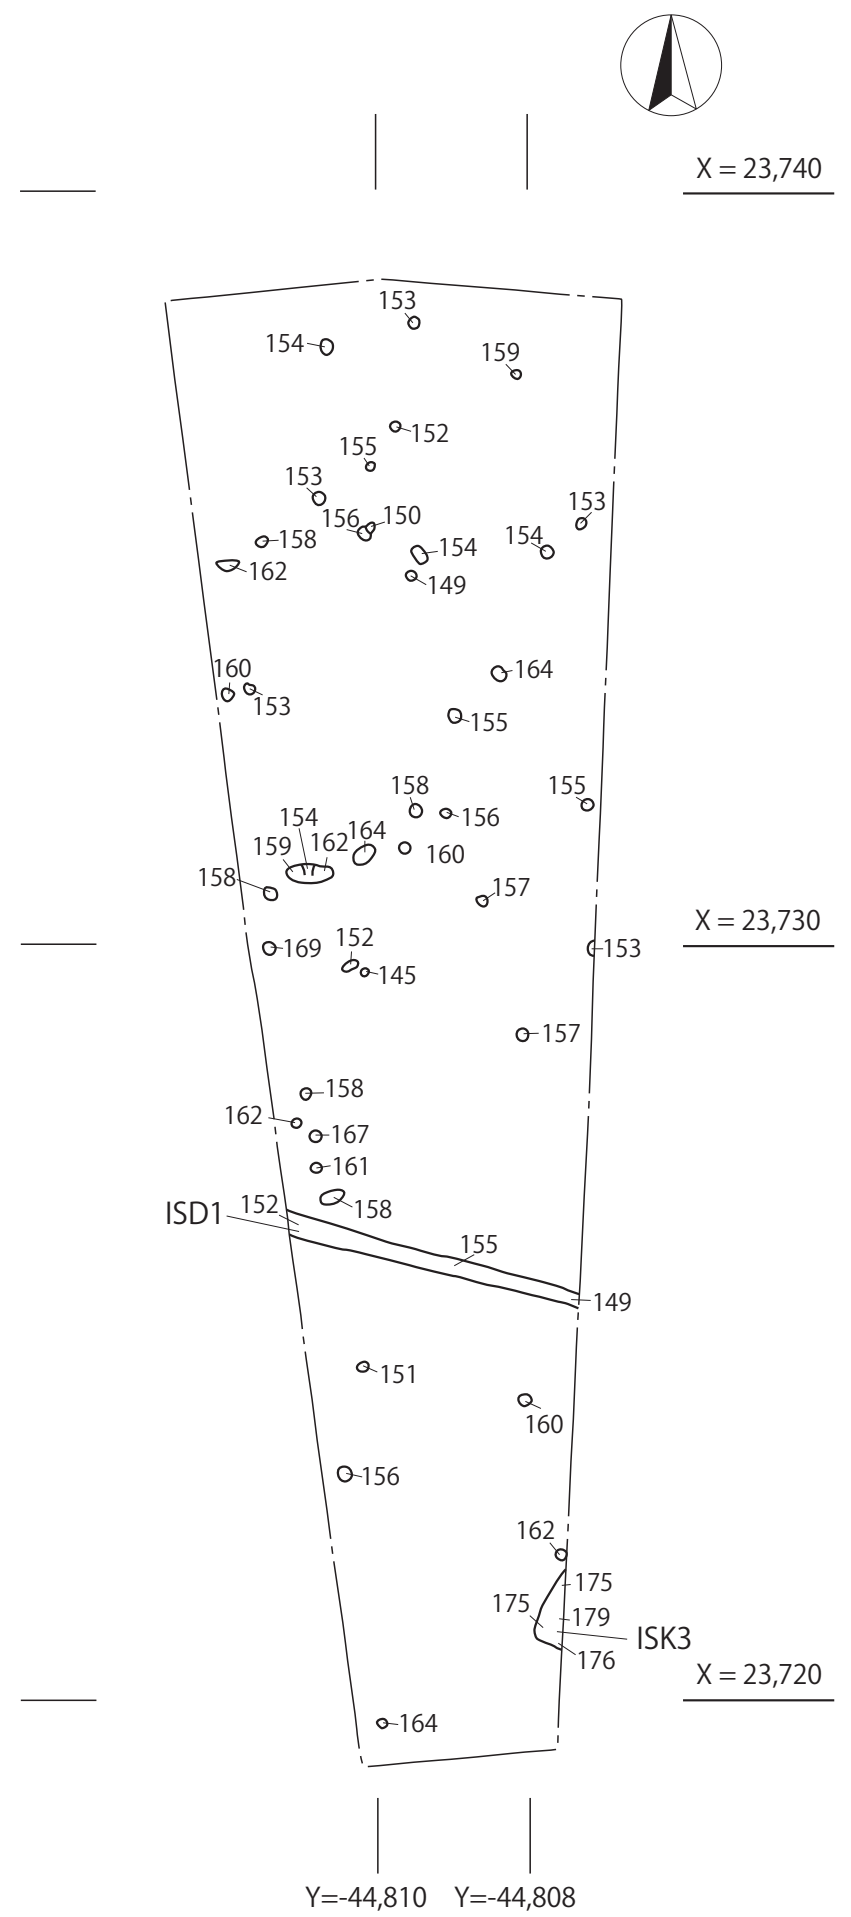

西調査区

東調査区

長浜一丁野遺跡第2次調査 遺構略測図(1 / 100)