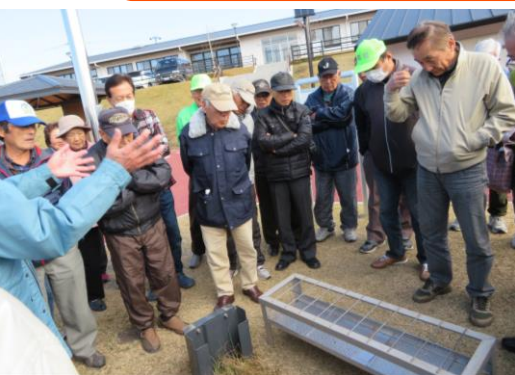

また、今年筑後北校区コミュニティにとっては、北部交流センター全施設の指定管理の問題、コミュニティバスの導入検討案等、大きな問題の解決を目指す年でもありますので、皆様と一緒に邁進していくことを誓いまして、新年のご挨拶といたします。

筑後北校区コミュニティ協議会 会長 古庄光次

筑後北校区グラウンドゴルフ大会

11月30日(土)筑後北校区グラウンドゴルフ大会が開催されました。今回は雨天のため1週間持ち越しての開催となりましたが、老若男女117名の参加がありました。抜けるような青空のもと、皆さん和気あいあいとプレーを楽しみました。

大人の部	1	永井東征さん	6	田中安子さん	小学生の部	1	伊藤暢哉さん
	2	山口四郎さん	7	瀬河栄子さん		2	伊藤聡真さん
	3	川本剛也さん	8	松島義廣さん		3	富安将綺さん
	4	中村ヒデ子さん	9	大崎修平さん		4	川野友誠さん
	5	朽網峰子さん	10	淀川武徳さん		5	藤吉悠真さん

筑後北校区 防災訓練

12月7日(土)北部交流センター チクロスに於いて、筑後北校区防災訓練を実施しました。炊き出し訓練や災害記録DVD『平成24年7月梅雨前線豪雨災害の記録』を鑑賞しました。続いて、下川防災安全課長より防災講話があり、チクロスの防災施設見学を行いました。

年末の夜間合同パトロール

先月12月18日(水)年末の夜間合同パトロールを実施しました。当日は、筑後警察署長、筑後市長、筑後市議会議長、防犯協会や地域ボランティアの方々等、総勢90名の参加を頂き、更に警察パトカー、地域青パト、消防車も加わり、校区内を一斉にパトロールしました。こうした活動に対し警察署長から、近年事件や犯罪が減少してきているとお話もありました。今後とも皆様のご協力のもと防犯活動に力を入れていきたいと思ひます。参加者の皆様に感謝申し上げ、本年もご協力のほど宜しくお願いいたします。