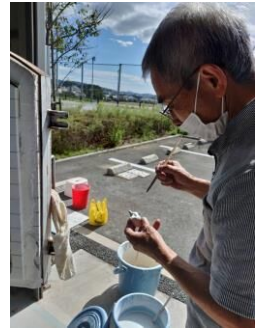

筑後北校区コミュニティ協議会広報

～豊かで住みよいまちづくりをめざして～

令和4年11月1日発行

筑後北校区コミュニティ協議会

陶芸教室

9/2（金）に子供達が作った器が10/8（土）に焼き上がりしましたので色付けをし、10/15（土）にお渡ししました。素敵な作品ばかりでした。

子育てサロン

10/17（月）チクロスにて「生活リズムについて等考えてみよう」をテーマにお話をしました。

大和行政区高齢者福祉大会

10/22（土）13:30より大和公民館にて、大和行政区の高齢者福祉大会が開催されました。

32名の80歳以上の方が参加され、88歳の3名の方に福寿会の会長からお祝いを渡されました。

皆さん、これからも元気で長生きしてください。

コミュニティスクール

10/19（水）筑後北小学校2年生の皆さんが、2班に分かれ、JR西牟田駅と北部交流センターチクロスの見学をしました。
JR西牟田駅ではJRの職員の方と地域のボランティアの方から、チクロスでは地域のボランティアの方からのお話を熱心に聞いていました。