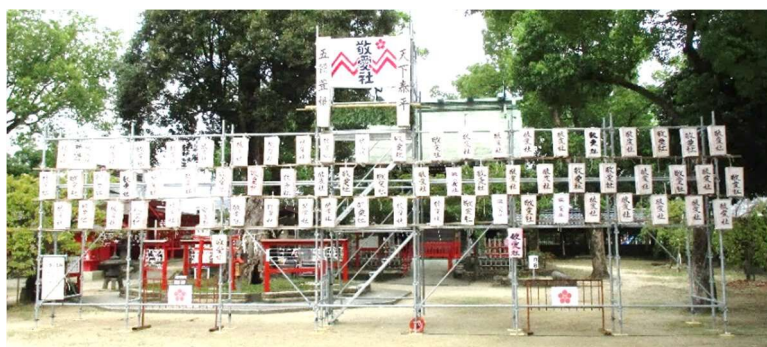

## 水田天満宮 千燈明花火大祭

8月25日に水田天満宮の『千燈明花火大祭』が行われ、11:30より天満宮関係者による豊作や家内安全祈願の神事が執り行われました。

### 『市民一斉ラジオ体操』

筑後市では、市民の健康づくりと地域のコミュニケーションづくりを図るため、夏休み最後の日曜日を『筑後市民ラジオ体操の日』と定め、各小学校の出校日に合わせ、「市民一斉ラジオ体操」を実施しています。

今年水田小学校で8月4日（金）に実施しました。

児童と一緒に多くの市民の方の参加があり、元気よくラジオ体操をしました。

## 『第4回昔遊び・スポーツ体験』

青少年健全育成部会 富増信子

8月26日(土)19名の子ども達が集まり、体育館に於いて目一杯身体を動かしました。

2つのチームに分かれて、まずはドッジボール…なかなか勝負が付かない中、途中ボールを増やし20分程で決着が付きました。

その後コーンを置いたコースでフラフープを使ってジグザグに進んだり、縄跳びの様に飛んだり、バスケットボールで同じ様に進んだり…勝ち負けにこだわらずに苦手なものにもしっかり取り組む姿がありました。