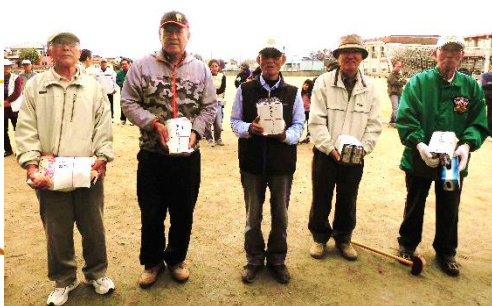

10/22

「第9回多世代交流スポーツ大会」開催

10月22日、松原小学校に於いて「第9回多世代交流スポーツ大会」が行われました。参加者は大人90名、子供15名の計105名でした。迫りくる台風21号の影響で冷たい風の吹く中でしたが、各世代互いに声を掛け合いながら楽しいひと時を過ごしました。雨が降り出す前に無事表彰式まで終えることができ、一安心でした。

	大人の部	子供の部	ホールインワン賞
優勝	松石 宅哉	大西 凜奈	ホールインワン2回 松石宅哉
2位	大石 正幸	宮田 純成	ホールインワン1回
3位	中島 誠	田代 陵真	瀬戸澄香、奥村つね子、川上雅子、上村工、池尻利夫、霧田盛人、中島 誠、星野幸生、甲斐田 誠、辻 徳斗代、近藤 榊、大石 正幸、樋口善隆、宮田 紘輔
4位	星野 幸生	緒方 誠悟	(大作)、田中悠人(美鈴)
5位	霧田 盛人	中西 絵喜	

【大人上位入賞者】

【子供上位入賞者】