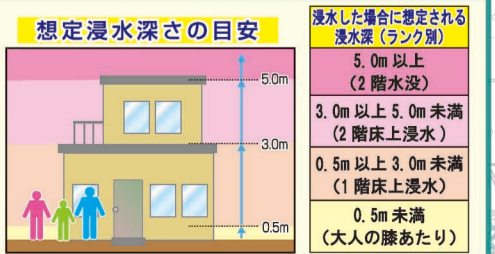

凡例		医療機関		消防団車庫		河川監視カメラ		高速道路		小学校区境	
	指定緊急避難場所 兼 指定避難所		医療機関		消防団車庫		河川監視カメラ		高速道路		小学校区境
	指定避難所		警察署・交番・駐在所		アンダーパス		水位計		国道		洪水時家屋倒壊等氾濫想定区域 (洪水氾濫によるもの)
	福祉避難所		公民館・集会所		重要水防箇所		水位計		県道		洪水時家屋倒壊等氾濫想定区域 (河岸侵食によるもの)
			コミュニティ無線局		冠水注意の道路		水位計		JR		