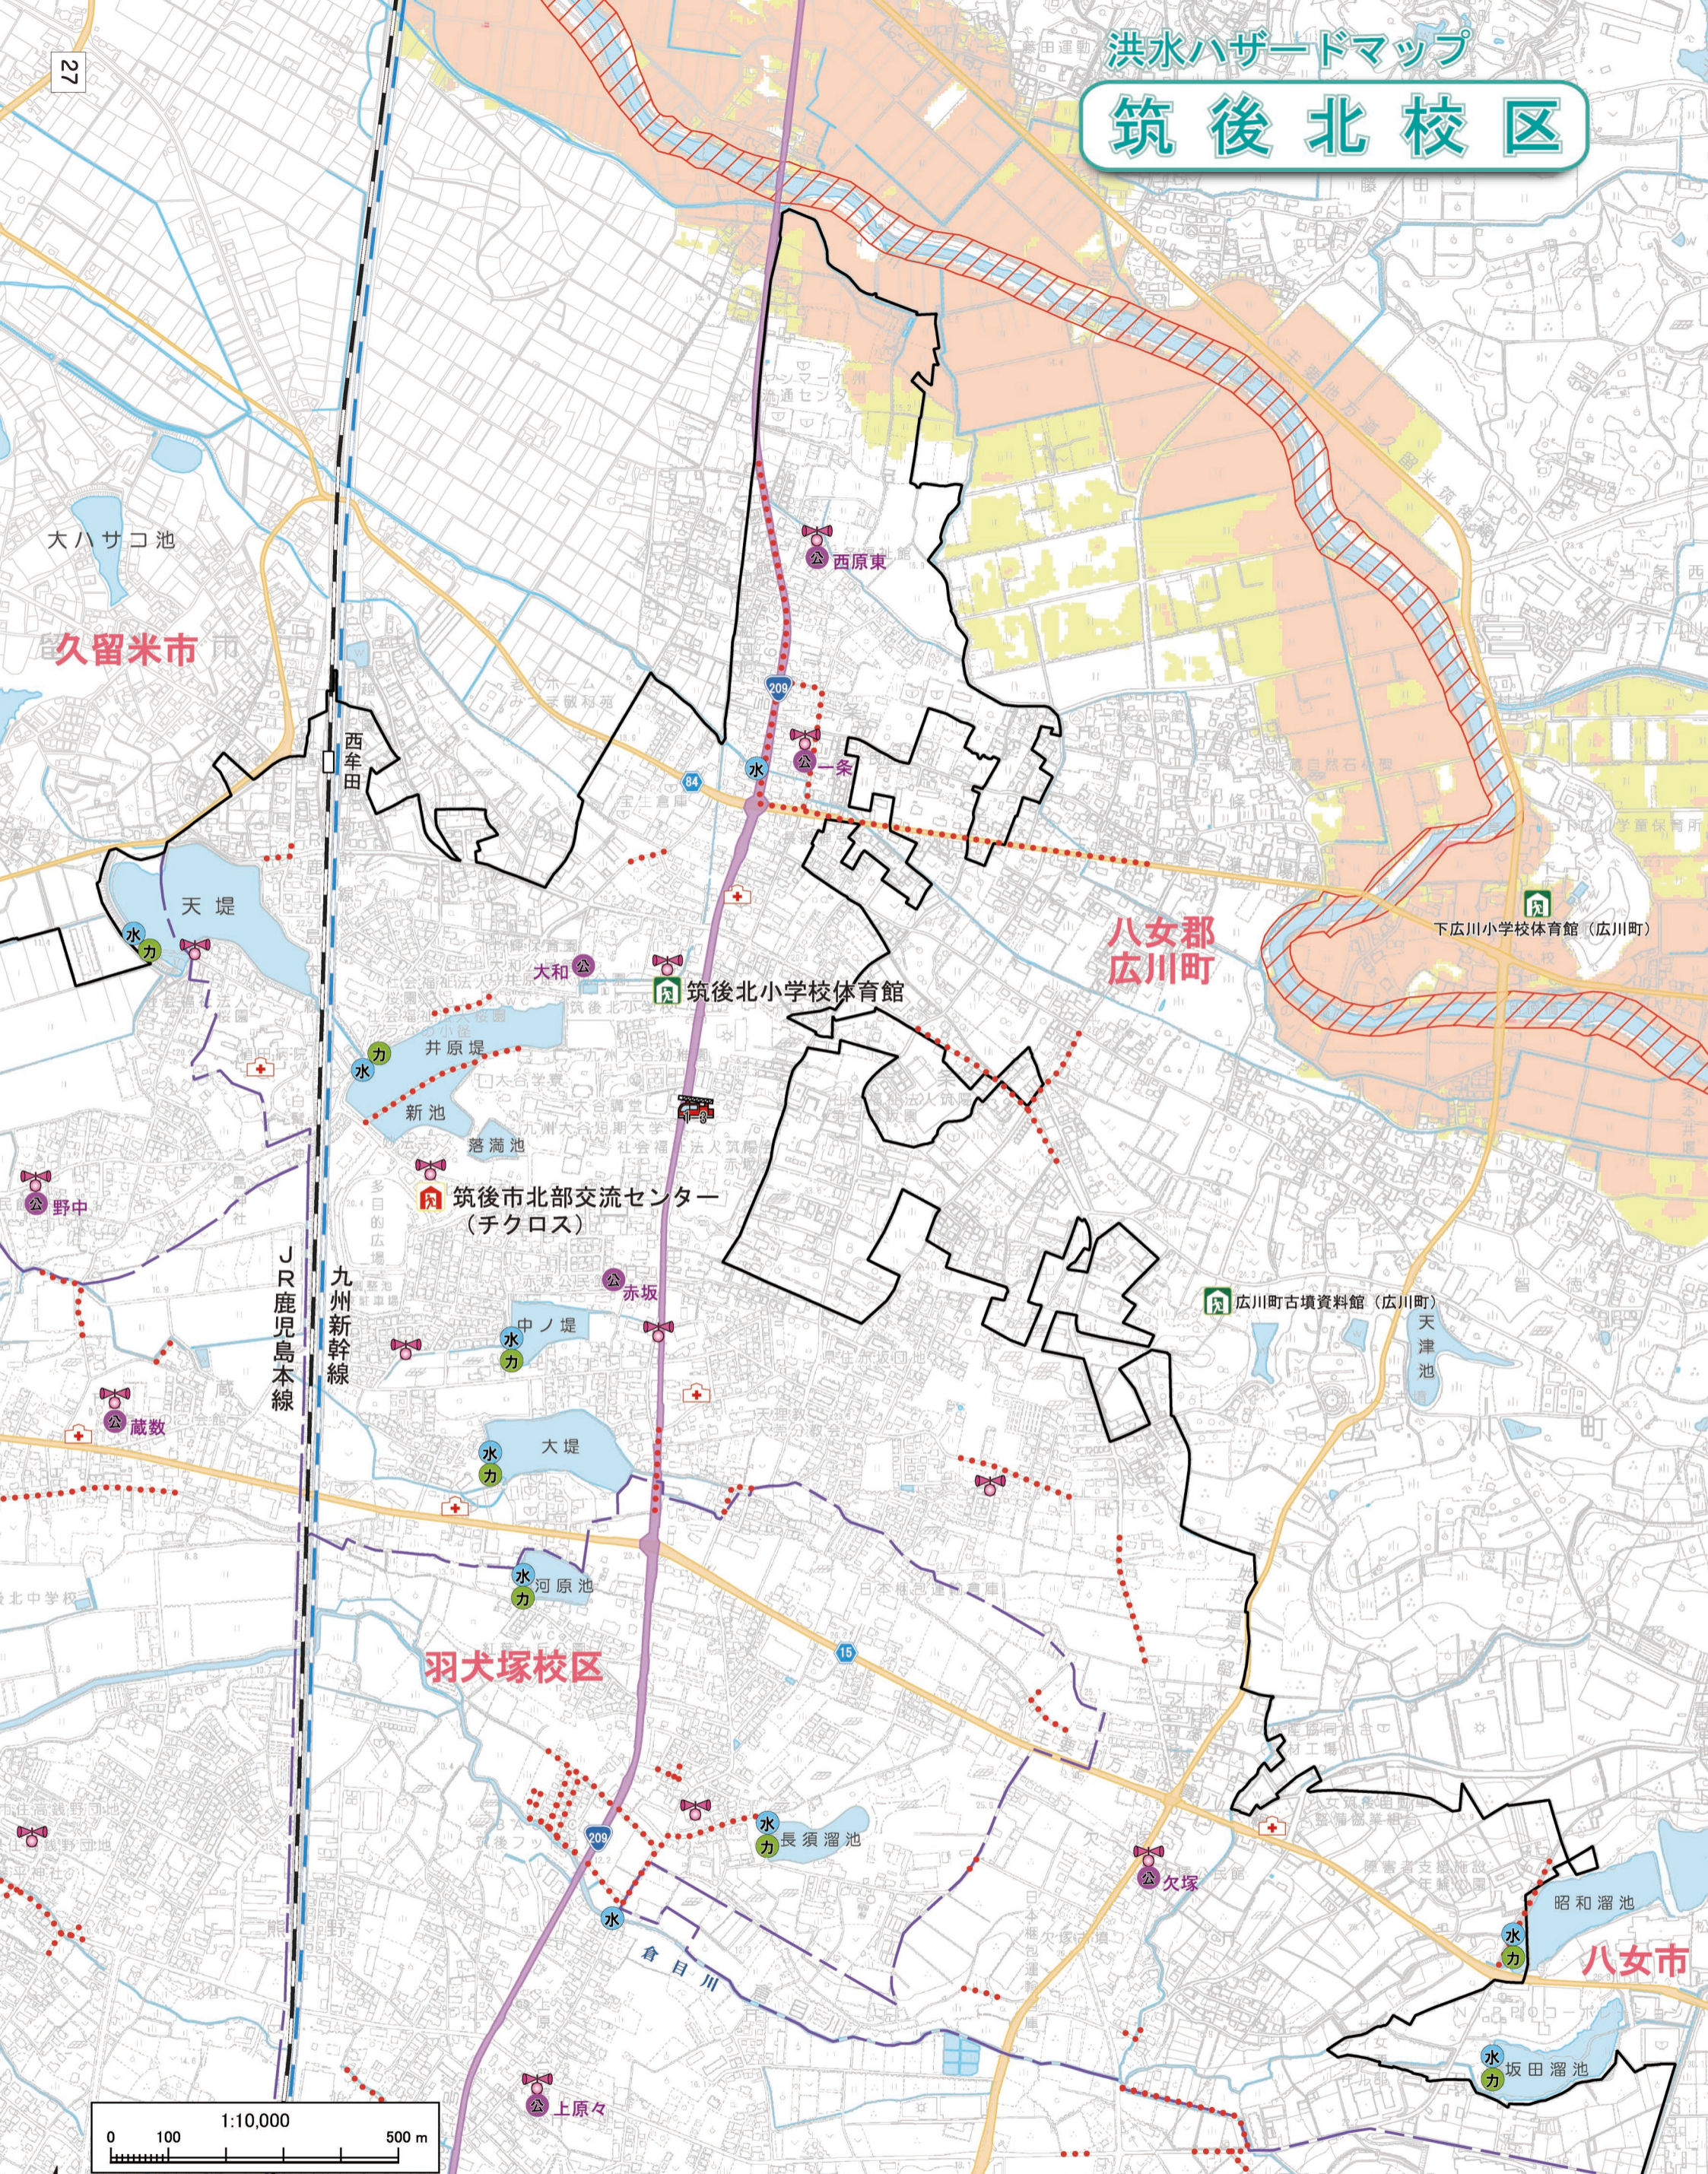

筑後北校区

27

大八サコ池

久留米市

天堤

西原東

八女郡
広川町

筑後北小学校体育館

筑后市北部交流センター
(チクロス)

広川町古墳資料館 (広川町)

九州新幹線
JR鹿兒島本線

羽犬塚校区

長須溜池

八女市

昭和溜池

坂田溜池